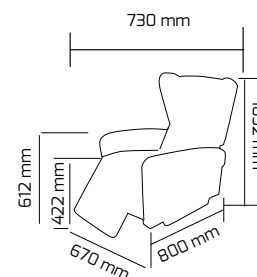

Design Collection

MADE IN ITALY

Seduta:
Profondità 530 Mm
Larghezza 520 Mm

2 Lift

Colori

Blu

Verde

Bordeaux

Gilda è la poltrona elevabile elettrica realizzata interamente in Italia, è costituita da una struttura in legno e da meccanica in acciaio, rivestita in microfibra effetto mano-pesca anallergica. I braccioli di Gilda sono rimovibili, e consentono un facile passaggio dalla poltrona al letto o alla sedia a rotelle. Dotata di 4 ruote (da 100 mm) piroettanti autofrenanti ed un ampio maniglione di spinta posto sullo schienale per facili spostamenti. Poggiatesta e cintura di contenimento. Gilda è un dispositivo medico DIR.93/42CEE. La seduta traslante ed i poggiatesta laterali dello schienale garantiscono un elevato livello di comfort. I movimenti sono gestiti da un intuitivo telecomando che ti permette la selezione della posizione ottimale per il riposo ed il movimento lift-up permette alle persone con difficoltà motorie a rialzarsi facilmente. Gloria nella versione 2 lift esalta l'indipendenza dell'inclinazione dello schienale e dell'elevazione del poggia gambe. Bracciolo movimento e routine

Gilda is the electric lift chair made entirely in Italy, consisting of a wooden structure and steel mechanical parts, covered with hypoallergenic microfibre with a peached effect. The Gilda armrests are removable and allow easy movement from the chair to bed or to a wheelchair. Equipped with 4 self-braking swivel wheels (100 mm) and a large push handle on the backrest for easy movement. Headrest and seat belt. Gilda is a medical device DIR. 2007/47/EC. The sliding seat and the side headrests on the backrest ensure a high level of comfort. The movements are controlled by an intuitive remote control that lets you select the ideal position for rest and the lift-up movement allows people with mobility difficulties to get up easily. The 2 lift Gilda version enhances the independence of backrest tilting and the elevation of the leg rest.