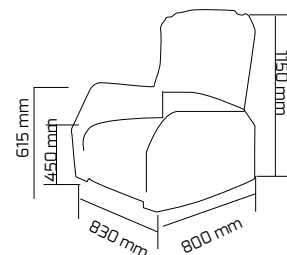

Design Collection

**MADE IN ITALY**

Seduta:  
Profondità 460 mm  
Larghezza 520 mm