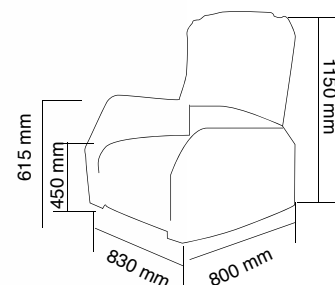

Design Collection

Camilla

Seduta:
Profondità 460 mm
Larghezza 520 mm
* con braccioli chiusi

Colori

Beige

Bordeaux

Tabacco

■ Camilla con il suo stile elegante e sobrio è la poltrona ideale sia per l'uso domestico che per le cliniche e le case di cura che pongono particolare cura al benessere dei propri pazienti. Interamente progettata e costruita in Italia offre il massimo comfort e facilità d'uso. Camilla ha la seduta traslante che consente un contatto continuo tra sedile e schienale garantendo ergonomicità alla seduta. Con l'esclusiva posizione TV, è l'unica poltrona ad un motore che grazie all'alzata anticipata delle gambe permette una micro regolazione della posizione relax. Un semplice telecomando serve in modo intuitivo tutti i movimenti, dalla reclinazione dello schienale sino alla posizione lift-up che permette anche alle persone con difficoltà motorie di alzarsi in piedi senza fatica. Camilla ha la struttura portante realizzata in legno, la meccanica in acciaio, l'imbottitura in poliuretano a densità differenziata, ed è rivestita in ecopelle anallergica per un prodotto di qualità completamente Made in Italy